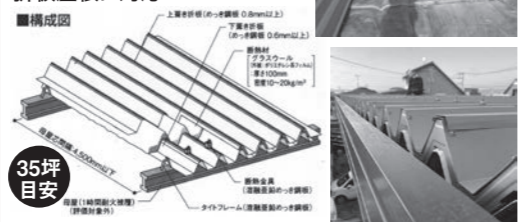

水曜定休

塗装工事 見積無料

塗装工事愛知県知事許可第59267

外壁シリコン塗装 3回塗り

メーカー期待耐用年数 14~16年30坪(目安)

感謝祭 特価 ¥498,000 (税込) より

it's防水工事 it's施工例 FRP防水・シート防水・ウレタン塗膜防水各種。ご相談ください!

折折陸屋根を二重折板断熱工法へ

〈二重折板断熱工法〉 イッツ施工

「夏あつい」「雨音がうるさい」折板屋根に対応

35坪目安 感謝祭 特価 ¥568,000 (税込) より

屋根葺き替工事

ウレタン一体型ガルバリウム鋼板屋根材

Fukuizumi シルキー-G2

強い!軽い!美しい! 10年保証

エコ 何度も塗装を繰り返すよりも葺き替え!