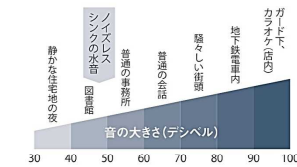

機能性はもちろん、楽しさにもこだわりました。

ステンレスシンク

防音・防振加工を施したノイズレスシンクで、熱いお湯をかけた時に発生する「ポコン」音や水はねの音を軽減します。表面は平滑で汚れが付きにくいシンクです。

ノイズレスシンク (Eシンク・ビーナスシンク)

| (当社測定値) | 従来のシンク | ノイズレスシンク |
|---------|--------|----------|
| 水音減少 | 57dB | → 47dB |
| ポコン音減少 | 82dB | → 49dB |